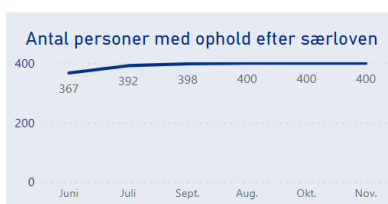

Aktuelle tal på beskæftigelsesindsatsen for ukrainske flygtninge

Mest søgte jobmål på Jobnet	Antal personer
Rengøring mv.	56
Køkken- og kantinearbejde	32
Tværgående arbejde, industriel produktion	31

Sammenligning af antal beskæftigede i procent med landsdele: (Tallene er fra RAR)