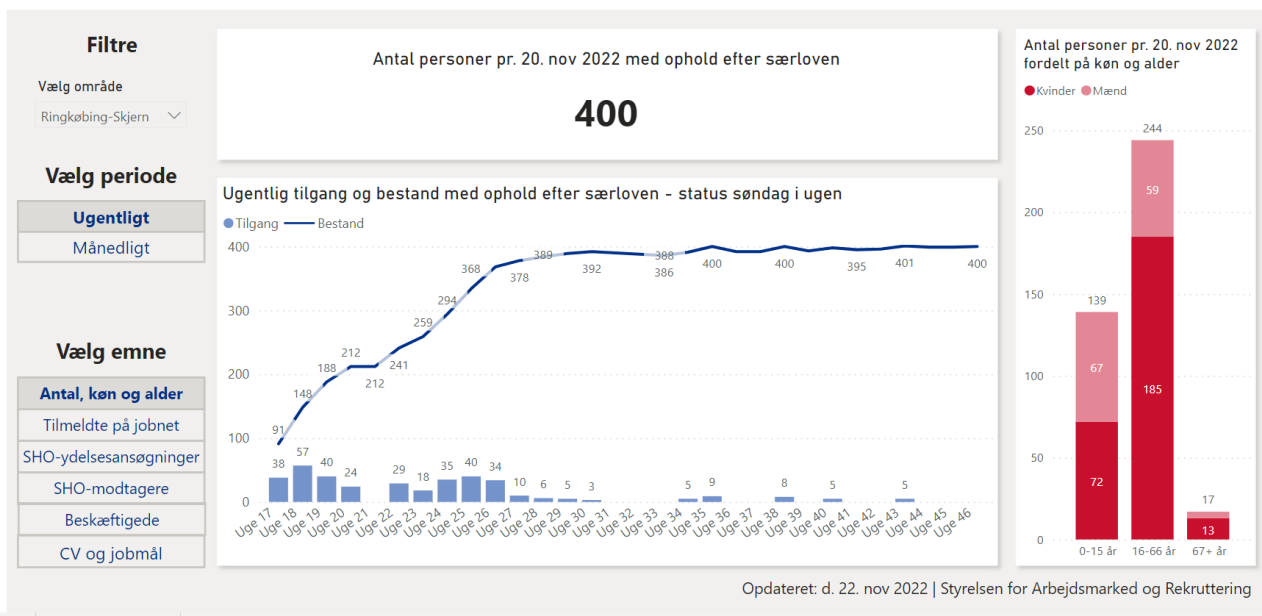

Udvikling i antal personer pr. uge samt fordeling på køn og alder | Ringkøbing-Skjern

Status: søndag d. 20. nov 2022