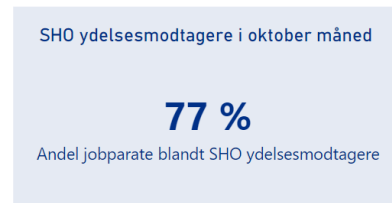

Aktuelle tal på beskæftigelsesindsatsen for ukrainske flygtninge

Mest søgte jobmål på Jobnet	Antal personer
Rengøring mv.	56
Køkken- og kantinearbejde	32
Tværgående arbejde, industriel produktion	31

Sammenligning af antal beskæftigede i procent med landsdele: (Tallene er fra RAR)