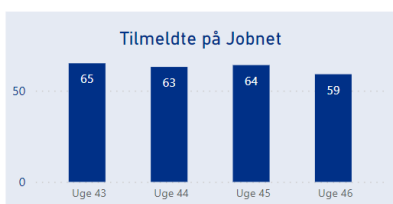

Aktuelle tal på beskæftigelsesindsatsen for ukrainske flygtninge

Mest søgte jobmål på Jobnet	Antal personer
Rengøring mv.	56
Køkken- og kantinearbejde	32
Tværgående arbejde, industriel produktion	31

Sammenligning af antal beskæftigede i procent med landsdele: (Tallene er fra RAR)